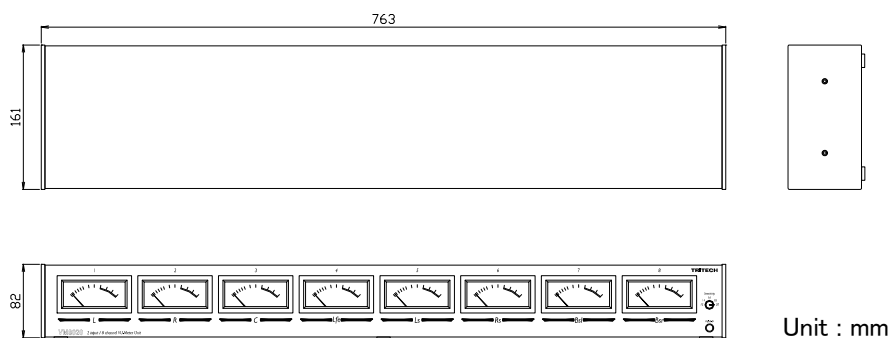

## Main Features

- サラウンド・サウンド作業/デジタル・レコーディングに対応した 8ch VU メーター・ユニット
- AES/EBU デジタル・オーディオ信号をそのまま入力
- ヘッド・マージンを 12dB~20dB まで 2dB ステップで切替できる Sensitivity スイッチを搭載
- Sensitivity スイッチを 20dB にセットすると、+4dBu で 0VU を指し、12dB にセットすると +12dBu で 0VU を指し、デジタル録音でヘッド・マージンを少なめに設定してハイ・レベル録音をするときでも指針が振り切れることなく、常に最適なレベル監視が可能
- 8ch 入力を Input-A と Input-B の 2 系統装備  
入力は Input Select スイッチで選択ができ、リモート端子により他機器からの選択も可能
- リアパネルにレベル・トリマーを装備
- SIFAM 社製の VU メーターを採用
- 可視性に優れたオリジナル LED イルミネーションを搭載

## Specifications

- 入力部 (Input-A, Input-B)
  - コネクタ : DB-25S 相当 x 2
  - インピーダンス : 約 110Ω\*
- Remote
  - コネクタ : DE-9S 相当 x 1
- 寸法 : 763mm(W) x 82mm(H) x 161mm(D) (突起部含まず)
- 重量 : 約 6kg
- 電源 : AC100V 50/60Hz
- 消費電力 : 約 15VA

## Dimensions