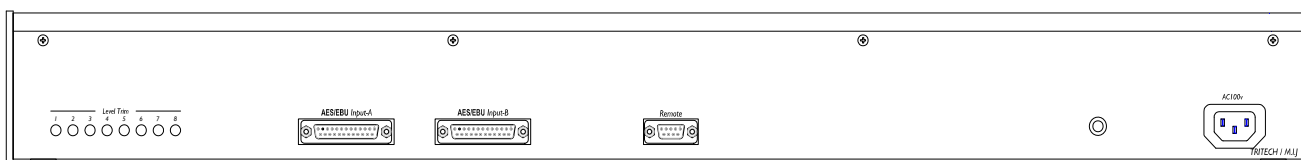

Rear Panel

仕様および外観は、改良のため予告なく変更されることがありますので、あらかじめご了承ください。

株式会社 トライテック

〒142-0061 東京都品川区小山台 1-8-5

Tel. 03-3793-8411(代) Fax.03-3793-8413

URL <http://www.tritech.tv/>