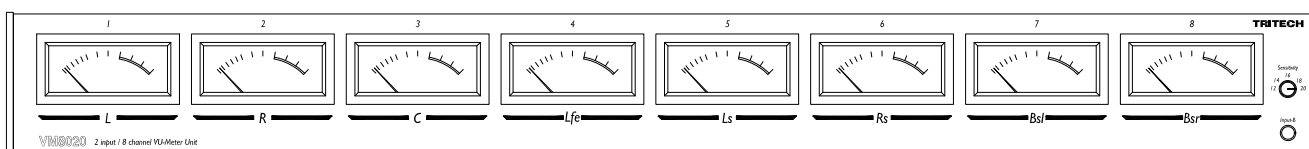

Specifications

- 入力部 (Input-A, Input-B)
  - コネクタ : DB-25S 相当 x 2
  - インピーダンス : 約 110Ω*
- Remote
  - コネクタ : DE-9S 相当 x 1
- 寸法 : 763mm(W) x 82mm(H) x 161mm(D) (突起部含まず)
- 重量 : 約 6kg
- 電源 : AC100V 50/60Hz
- 消費電力 : 約 15VA

Dimensions

Front Panel

Rear Panel

仕様および外観は、改良のため予告なく変更されることがありますので、あらかじめご了承ください。

株式会社 トライテック

〒142-0061 東京都品川区小山台 1-8-5

Tel. 03-3793-8411(代) Fax.03-3793-8413

URL <http://www.tritech.tv/>