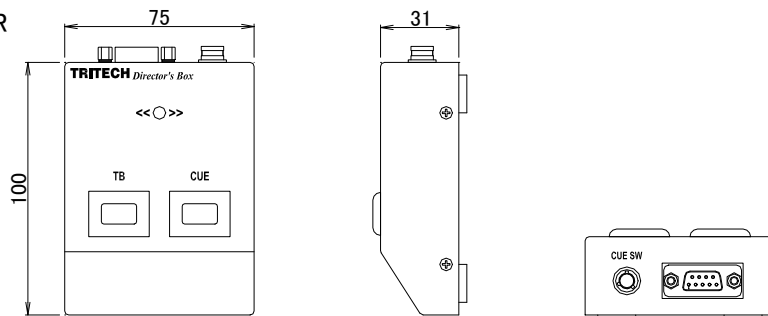

Specifications

■ CMC-REM

コネクタ DA-15S 相当 x 1
寸法 75mm(W) x 31mm(H) x 120mm(D)
(突起部含まず)
重量 約 0.43kg

■ CMC-DIR

コネクタ DE-9S 相当 x 1
HR10-7R-4S x 1
寸法 75mm(W) x 31mm(H) x 100mm(D)
(突起部含まず)
重量 約 0.35kg

■ CMC-DIR2

コネクタ DE-9S 相当 x 1
HR10-7R-4S x 1
寸法 95mm(W) x 57mm(H) x 105mm(D)
(突起部含まず)
重量 約 0.44kg

■ CMC-SW

コネクタ HR10-7R-4S x 1
寸法 36mm(W) x 75mm(H) x 25mm(D)
(スイッチ部のみ、突起部含まず)
重量 約 70g

Options

1. RM-C10 : CMC-REM 専用接続ケーブル 長さ 10m
   - DB-C10 : CMC-DIR / CMC-DIR2 専用接続ケーブル 長さ 10m
2. 任意の長さで特注可能です。

Dimensions

■ CMC-REM

■ CMC-DIR

■ CMC-DIR2

仕様および外観は、改良のため予告なく変更されることがありますので、あらかじめご了承ください。

株式会社 トライテック

〒142-0061 東京都品川区小山台 1-8-5

Tel. 03-3793-8411(代) Fax.03-3793-8413

URL <http://www.tritech.tv/>