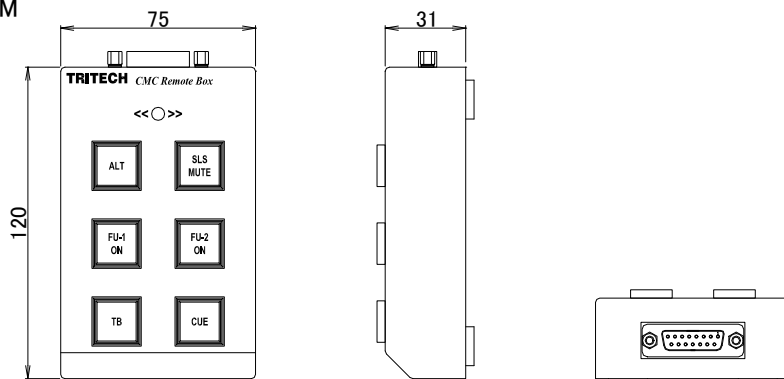

Specifications

■ CMC-REM

コネクタ DA-15S 相当 x 1
寸法 75mm(W) x 31mm(H) x 120mm(D)
(突起部含まず)
重量 約 0.43kg

■ CMC-DIR

コネクタ DE-9S 相当 x 1
HR10-7R-4S x 1
寸法 75mm(W) x 31mm(H) x 100mm(D)
(突起部含まず)
重量 約 0.35kg

■ CMC-DIR2

コネクタ DE-9S 相当 x 1
HR10-7R-4S x 1
寸法 95mm(W) x 57mm(H) x 105mm(D)
(突起部含まず)
重量 約 0.44kg

■ CMC-SW

コネクタ HR10-7R-4S x 1
寸法 36mm(W) x 75mm(H) x 25mm(D)
(スイッチ部のみ、突起部含まず)
重量 約 70g

Options

1. RM-C10 : CMC-REM 専用接続ケーブル 長さ 10m
   - DB-C10 : CMC-DIR / CMC-DIR2 専用接続ケーブル 長さ 10m
2. 任意の長さで特注可能です。

Dimensions

■ CMC-REM