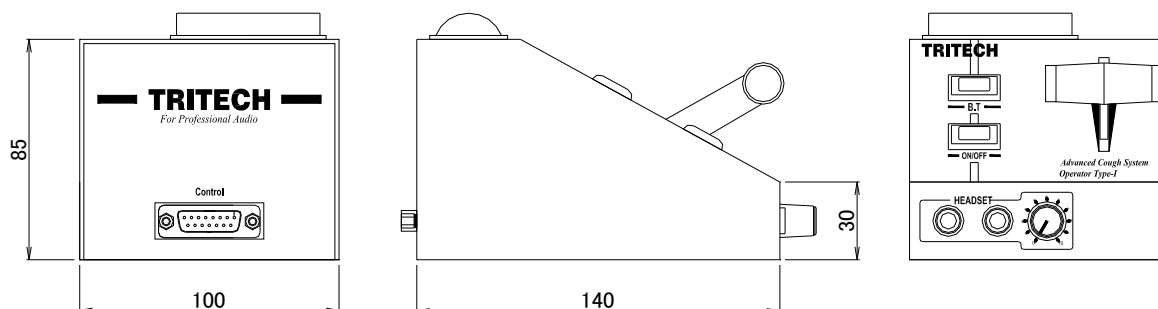

Specifications

■ CONTROL

コネクタ : DA-15S 相当 x 1
機能 : ON/OFF スイッチ, BackTalk スイッチ, FU(Fading Unit), HeadPhone, CUE ランプ

■ HEADSET

コネクタ : ステレオ標準ジャック x 2

■ 寸法 : ACS-OP1 100mm(W) x 85mm(H) x 140mm(D) (突起部含まず)
ACS-OP2 125mm(W) x 77mm(H) x 165mm(D) (突起部含まず)
ACS-OP3 80mm(W) x 50mm(H) x 120mm(D) (突起部含まず)

■ 重量 : ACS-OP1 約 0.9kg, ACS-OP2 約 0.9kg, ACS-OP3 約 0.5kg

■ 付属品 : 接続ケーブル 5m x 1

Dimensions

■ ACS-OP1

■ ACS-OP2

■ ACS-OP3

仕様および外観は、改良のため予告なく変更されることがありますので、あらかじめご了承ください。

株式会社 トライテック