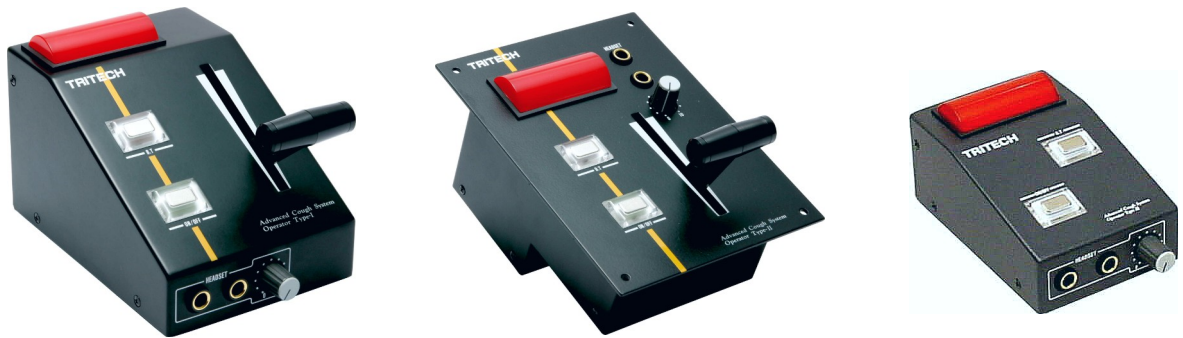

TRITECH

Advanced Cough System Operator

ACS-OP1 ACS-OP2 ACS-OP3

Main Features

- 放送局/MA スタジオ向け高機能カフ・システムの操作部
- ACS-12A / ACS-DC/ ACS-VMC と接続可能
- 本体と操作部を分離。音声信号を本体内部だけで処理することにより信号劣化を防止
- FU(Fading Unit)とタッチ・スイッチを併用した独自のスタイルにより使いやすさを追求
FUでオン、タッチ・スイッチでオフなど、自在にコントロール
- アナ・ブース側からコントロール・ルーム側へのバック・トーク用タッチ・スイッチも装備
- ステレオ・フォールド・バック用にヘッドフォン出力を2系統装備
- 据置タイプ、埋込タイプ、据置タイプ FU無し の3タイプ
 - Operator Type-I ACS-OP1 : 据置タイプ
 - Operator Type-II ACS-OP2 : 埋込タイプ
 - Operator Type-III ACS-OP3 : 据置タイプ FU無し

Specifications

■ CONTROL

コネクタ : DA-15S 相当 x 1
機能 : ON/OFF スイッチ, BackTalk スイッチ, FU(Fading Unit), HeadPhone, CUE ランプ

■ HEADSET

コネクタ : ステレオ標準ジャック x 2

■ 寸法 : ACS-OP1 100mm(W) x 85mm(H) x 140mm(D) (突起部含まず)
ACS-OP2 125mm(W) x 77mm(H) x 165mm(D) (突起部含まず)
ACS-OP3 80mm(W) x 50mm(H) x 120mm(D) (突起部含まず)

■ 重量 : ACS-OP1 約 0.9kg, ACS-OP2 約 0.9kg, ACS-OP3 約 0.5kg

■ 付属品 : 接続ケーブル 5m x 1

Dimensions

■ ACS-OP1

■ ACS-OP2

■ ACS-OP3

仕様および外観は、改良のため予告なく変更されることがありますので、あらかじめご了承ください。

株式会社 トライテック