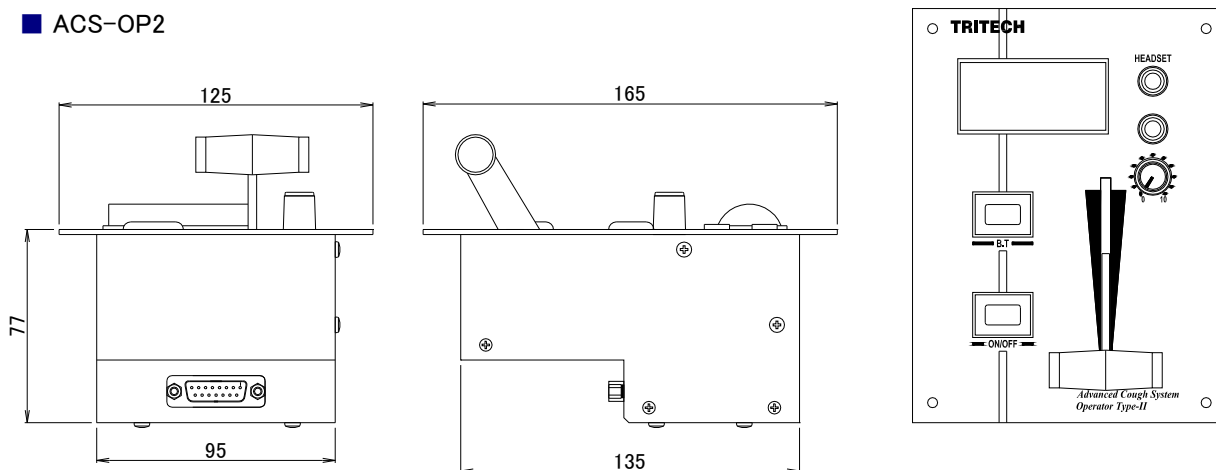

Specifications

■ CONTROL

コネクタ : DA-15S 相当 x 1
機能 : ON/OFF スイッチ, BackTalk スイッチ, FU(Fading Unit), HeadPhone, CUE ランプ

■ HEADSET

コネクタ : ステレオ標準ジャック x 2

■ 寸法 : ACS-OP1 100mm(W) x 85mm(H) x 140mm(D) (突起部含まず)
ACS-OP2 125mm(W) x 77mm(H) x 165mm(D) (突起部含まず)
ACS-OP3 80mm(W) x 50mm(H) x 120mm(D) (突起部含まず)

■ 重量 : ACS-OP1 約 0.9kg, ACS-OP2 約 0.9kg, ACS-OP3 約 0.5kg

■ 付属品 : 接続ケーブル 5m x 1

Dimensions

■ ACS-OP1

■ ACS-OP2

■ ACS-OP3

仕様および外観は、改良のため予告なく変更されることがありますので、あらかじめご了承ください。

株式会社 トライテック