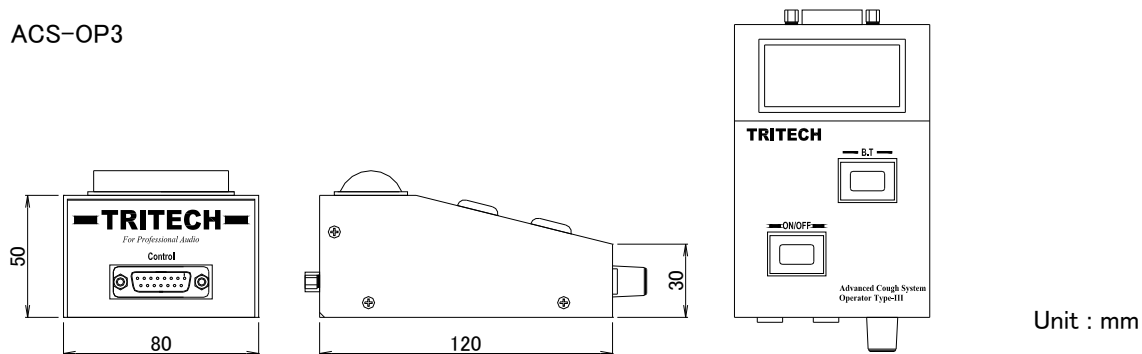

Specifications

■ CONTROL

コネクタ : DA-15S 相当 x 1
機能 : ON/OFF スイッチ, BackTalk スイッチ, FU(Fading Unit), HeadPhone, CUE ランプ

■ HEADSET

コネクタ : ステレオ標準ジャック x 2

■ 寸法 : ACS-OP1 100mm(W) x 85mm(H) x 140mm(D) (突起部含まず)
ACS-OP2 125mm(W) x 77mm(H) x 165mm(D) (突起部含まず)
ACS-OP3 80mm(W) x 50mm(H) x 120mm(D) (突起部含まず)

■ 重量 : ACS-OP1 約 0.9kg, ACS-OP2 約 0.9kg, ACS-OP3 約 0.5kg

■ 付属品 : 接続ケーブル 5m x 1

Dimensions

■ ACS-OP1

■ ACS-OP2

■ ACS-OP3

仕様および外観は、改良のため予告なく変更されることがありますので、あらかじめご了承ください。

株式会社 トライテック